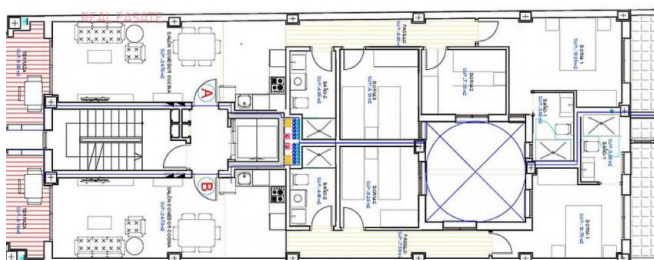

Opis:

Rynek Pierwotny.

Taras: 9 m².

Taras (2): 8 m².

Winda: tak.

Piwnica: nie.

Klimatyzacja: Pre-Installed.

Urządzenia.

Obraz obrazu:

TAIRAGROUP
REAL EASATE

TAIRAGROUP
REAL EASATE

TAIRAGROUP

TAIRAGROUP

TAIRAGROUP
REAL EASATE

TAIRAGROUP
REAL EASATE