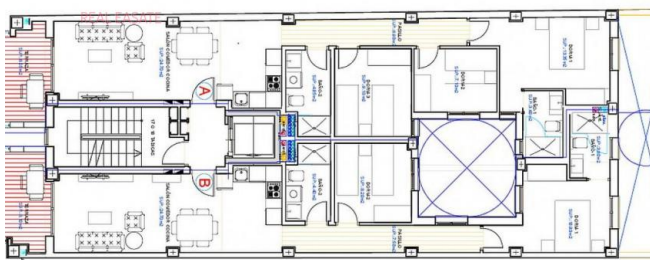

Opis:

Rynek Pierwotny.

Taras: 9 m².

Taras (2): 8 m².

Winda: tak.

Piwnica: nie.

Klimatyzacja: Pre-Installed.

Urządzenia.

Obraz obrazu:

TAIRAGROUP
REAL EASATE

TAIRAGROUP
REAL EASATE

TAIRAGROUP

TAIRAGROUP

TAIRAGROUP
REAL EASATE

TAIRAGROUP
REAL EASATE