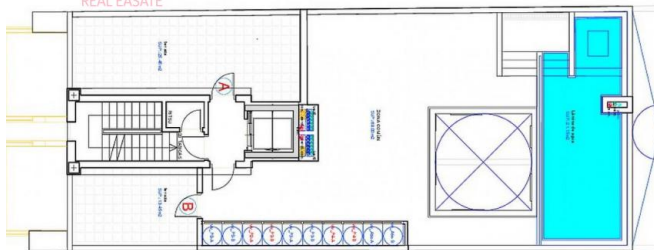

Opis:

Rynek Pierwotny.

Taras: 9 m².

Taras (2): 8 m².

Winda: tak.

Piwnica: nie.

Klimatyzacja: Pre-Installed.

Urządzenia.

Garaż: nie.

Weranda: nie.

Pula społeczności.

Blisko plaży.

Blisko do sklepów.

Świadectwo energetyczne.

Intercosta Sunrise to nowa inwestycja składająca się z zaledwie 12 apartamentów, zlokalizowana niecałe 50 metrów od plaży El Cura w Torrevieja. Nieruchomości składają się z dwóch lub trzech sypialni i jednej lub dwóch łazienek, zintegrowanej nowoczesnej kuchni i dużego salonu/jadalni na otwartym planie, prowadzącego na wyłożony kafelkami taras. Apartamenty na najwyższym piętrze dysponują prywatnym solarium, z którego można podziwiać wyjątkowe śródziemnomorskie zachody słońca. Inwestycja ta szczyli się także wspianiałym wspólnym basenem na dachu i miejscami do opalania. Playa del Cura to wyjątkowa enklawa w centrum miasta, otoczona licznymi barami, supermarketami, sklepami z pamiątkami i restauracjami, gdzie można cieszyć się doskonałym jedzeniem i widokiem na plażę. Torrevieja położona jest na południowym wybrzeżu Costa Blanca, a wpływ morza był obecny przez całą jej historię, począwszy od wioski rybackiej, a skończywszy na jednym z

Obraz obrazu:

TAIRAGROUP
REAL EASATE

TAIRAGROUP
REAL EASATE

TAIRAGROUP

TAIRAGROUP

TAIRAGROUP
REAL EASATE

TAIRAGROUP
REAL EASATE