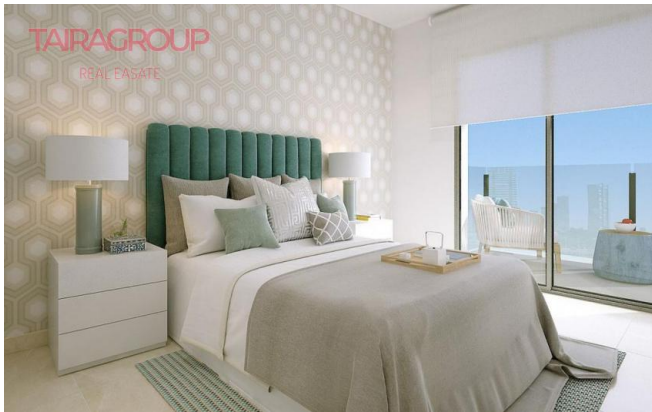

Obraz obrazu: