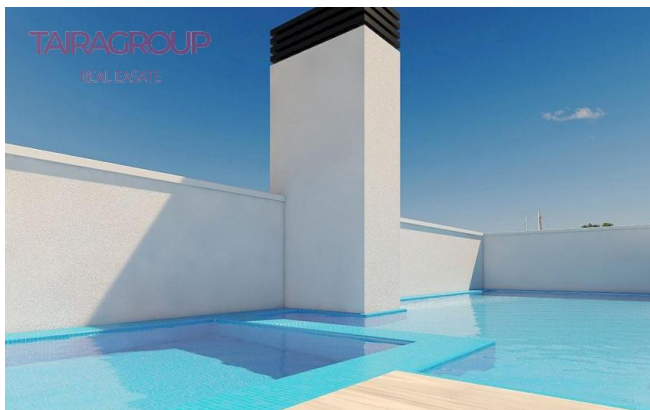

TAIRAGROUP
REAL EASATE