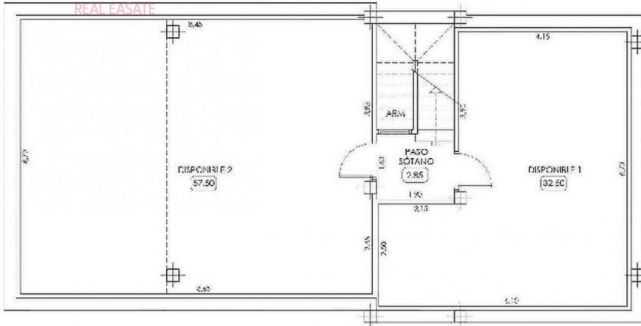

Opis:

Punta Prima.
Rynek Pierwotny.
Taras: 44 m².
Taras (2): 26 m².
Piwnica: tak.
Klimatyzacja: Pre-Installed.
Urządzenia.
Garaż: Parkowanie na działce.
Weranda: nie.
Prywatny basen.
Blisko do sklepów.
Świadectwo energetyczne.
Wolnostojąca willa z 4 sypialniami i 3 łazienkami położona w Punta Prima, jednej z najlepszych dzielnic Costa Blanca. Wnętrze jest podzielone na dwa piętra i piwnicę. Na parterze znajduje się hol przy wejściu, który obejmuje wbudowane szafy na odzież wierzchnią. Z przodu mamy schody, które prowadzą na piętro domu i do piwnicy. Po prawej stronie mamy dwie sypialnie i łazienkę. Po lewej - kuchnia zintegrowana z salonem i jadalnią z panoramicznym widokiem na ogród. Na piętrze znajduje się sypialnia dwuosobowa i kompletna łazienka oraz sypialnia główna z łazienką. Ma również niesamowite okno, które prowadzi na taras i niesamowite widoki na okolicę. Zewnętrzna część willi ma dużą działkę i ogród, który obejmuje prywatny parking i basen oraz wspaniały taras, na którym można cieszyć się śródziemnomorską bryzą. Punta Prima w Orihuela Costa jest jedną z najbardziej pożądanymi dzielnic ze względu na doskonałą lokalizację i usługi. Zaledwie kilka minut od morza będziesz mieć dostęp do najlepszych plaż na Costa Blanca, znanych ze swojego piękna i jakości. Ponadto

Obraz obrazu:

REAL EASATE

Basement

TAIRAGROUP

REAL EASATE

Ground floor

TAIRAGROUP

REAL EASATE