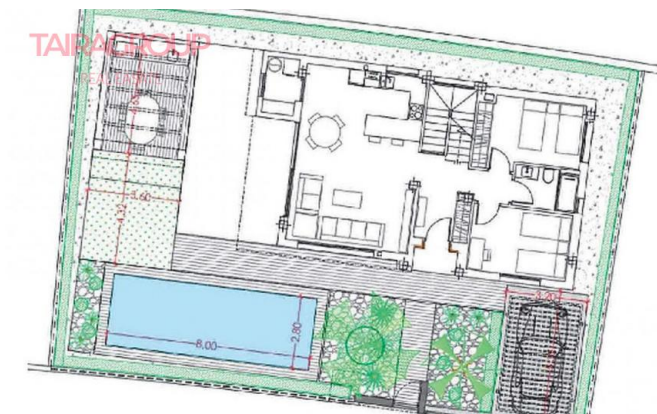

Obraz obrazu: