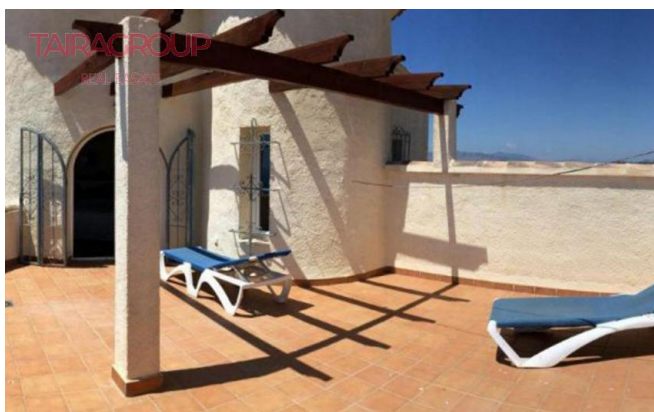

TAIRAGROUP

REAL EASATE

FIRMA TAIRA
+ 48 727 877 081