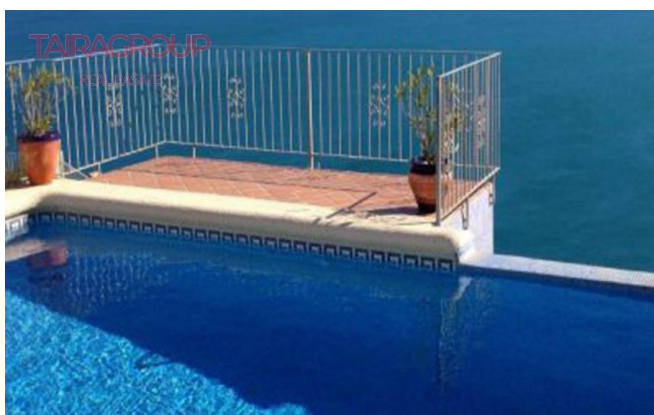

TAIRAGROUP

REAL EASATE

FIRMA TAIRA
+ 48 727 877 081