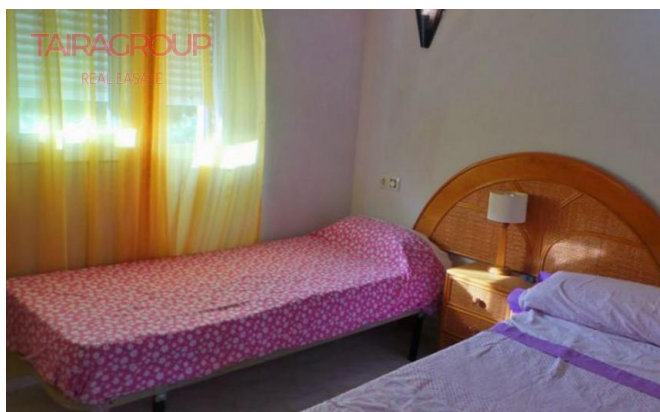

Obraz obrazu: