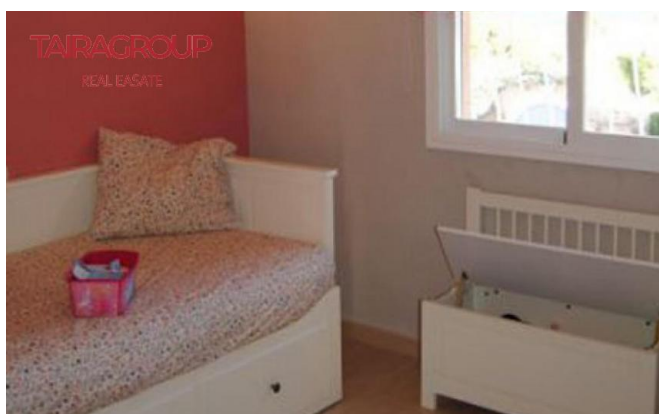

Obraz obrazu: